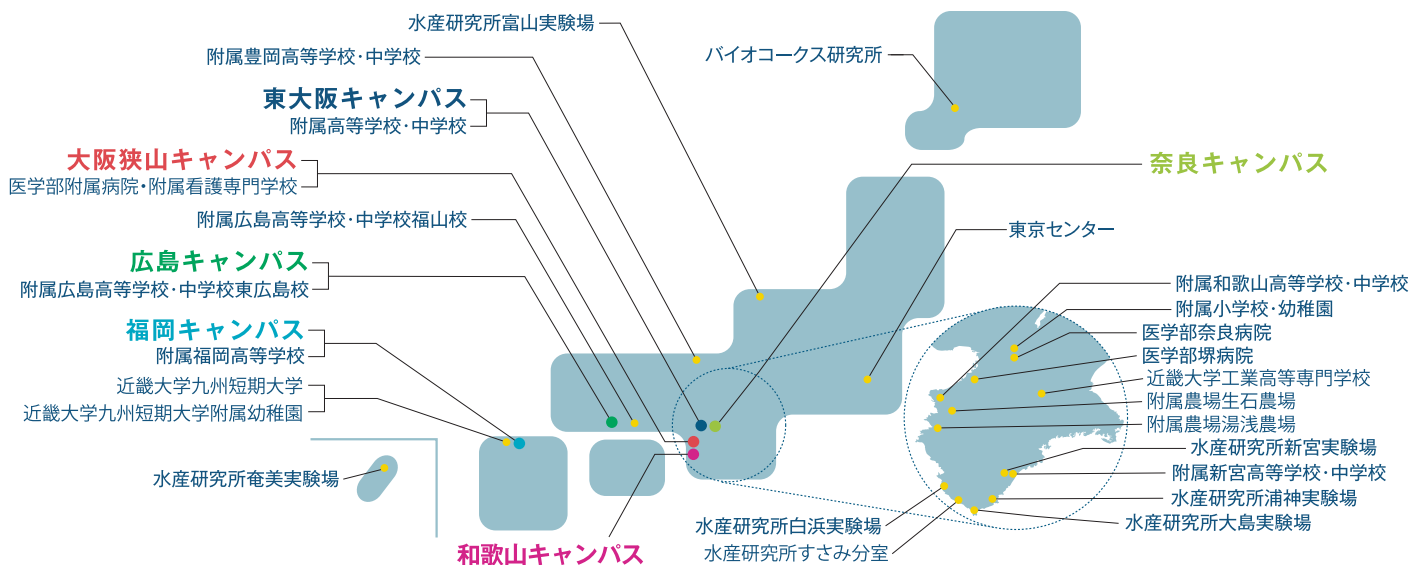

東大阪キャンパス
法・経済・経営・理工・建築
薬・文芸・総合社会・国際
短期大学部
〒577-8502
大阪府東大阪市小若江3-4-1
TEL (06)6721-2332

奈良キャンパス
農学部
〒631-8505
奈良県奈良市中町3327-204
TEL (0742)43-1849

大阪狭山キャンパス
医学部
〒589-8511
大阪府大阪狭山市
大野東377-2
TEL (072)366-0221